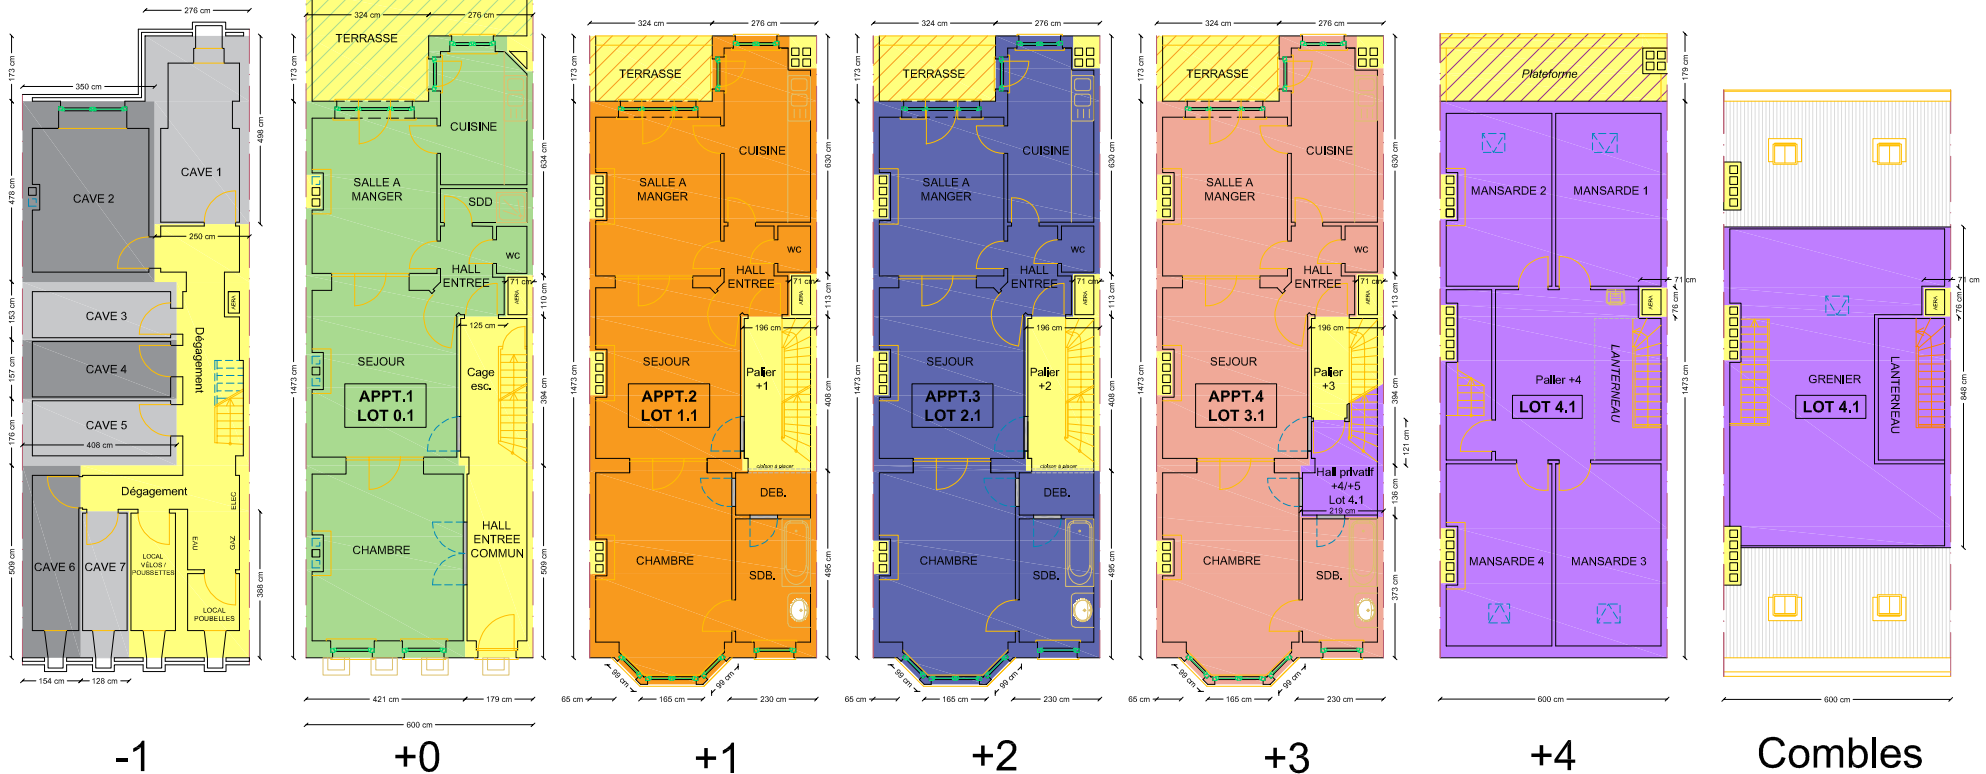

# Avenue Oscar Van Gojtsnoven 69 1190 Forest

- Parties communes
- Caves privées (Lots C1 à C7)
- Parties privées au LOT 0.1
- Parties communes à jouissance exclusive au LOT 0.1
- Parties privées au LOT 1.1
- Parties communes à jouissance exclusive au LOT 1.1
- Parties privées au LOT 2.1
- Parties communes à jouissance exclusive au LOT 2.1
- Parties privées au LOT 3.1
- Parties communes à jouissance exclusive au LOT 3.1
- Parties privées au LOT 4.1
- Parties communes à jouissance exclusive au LOT 4.1

Date : 25/11/2022 Version : 1	Des. : M.V.	Avenue Oscar Van Gojtsnoven 69, 1190 Forest Cadastré sous Forest 3 Div, Section B, 35D9 (21383B0035/00D009)	OGEXIM SRL Michaël VANHERREWEGHEN Géomètre-Expert - GEO121226 Avenue du Pérou 4, 1000 Bruxelles Tél.: 02/344.49.15 GSM : 0494/77.60.98 Email : info@ogexim.be
Echelle : 1/200 Format : A4		Niveaux : Sous-sol / Rez-de-chaussée / Premier étage / Deuxième étage / Troisième étage / Quatrième étage / Combles	